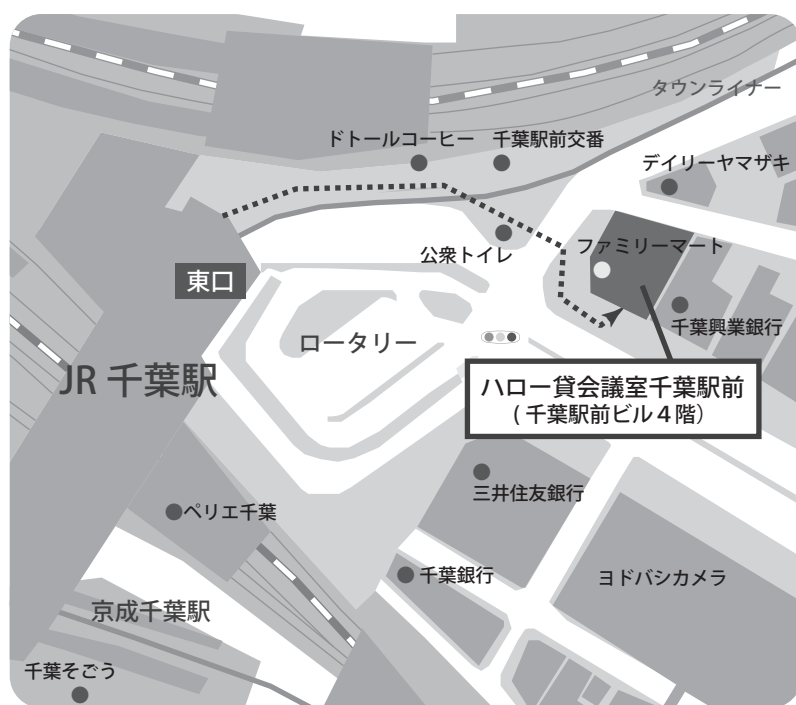

第1部

13:00～14:00 (受付12:40～)

第2部

14:30～15:30 (受付14:10～)

第1部と第2部は同じ内容です。
どちらかご都合のよい時間にご参加ください。

会場

ハロー貸会議室千葉駅前 RoomA

千葉県千葉市中央区富士見1-1-1
千葉駅前ビル4階

JR総武本線・外房線
千葉駅 東口 徒歩3分

中央改札を出て、正面の階段を下りて
東口に出ます。

ロータリーの左側をすすみ、交番の前の横
断歩道を渡った、正面のビルが会場です。
(1階にファミリーマート、2階にジョナサン
があります)

入口は、大通り沿いのりそな銀行ATM横に
ございます。

エレベーターで4階までお上がりください

当日道に迷われた場合は、
フリーコールまでお電話ください。

お申し込み・お問い合わせ