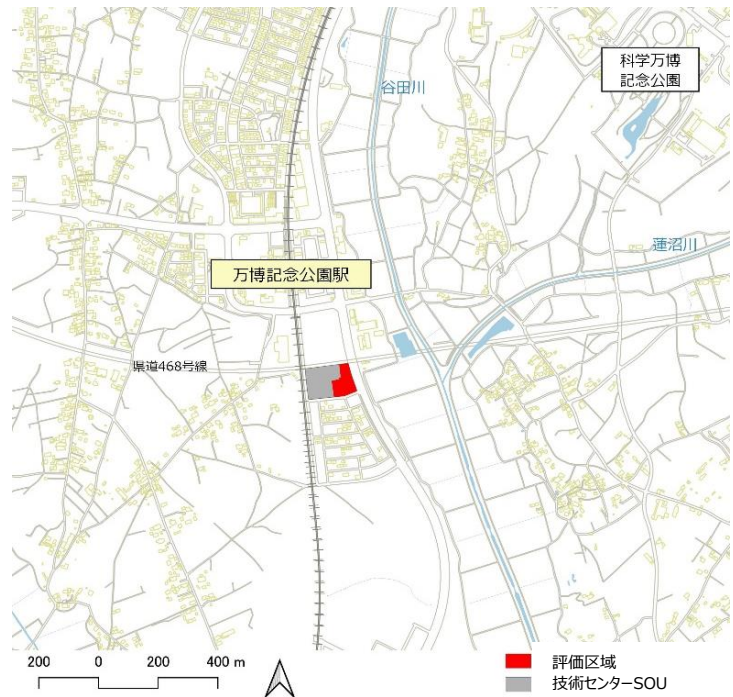

JHEP

佐藤工業株式会社
技術センターSOU
(つくばのみどり)

佐藤工業株式会社
佐藤工業株式会社一級建築士事務所
[東京都中央区]
箱根植木株式会社
[東京都杉並区]

2022年
1月10日

AA

1-4447301-
2101/00d

「佐藤工業株式会社技術センターSOU (つくばのみどり)」は、茨城県つくば市に位置する研究施設「技術センターSOU」内に建設されたセンター棟と周囲の外構緑地から成ります。

評価された主なポイントは以下の通りです。

地域本来の植生をモデルとした 多様な植栽

里の水辺・草地、落葉広葉樹林、常緑広葉樹林、針葉樹林からブナ林へと、つくば市の里地から筑波山にかけて見られる本来の植生の縮図のような多様な植栽が施されています。再開発の進む当地域における生態系ネットワーク形成に向け、貴重な拠点となりうるものです。

地域の遺伝的生物多様性の保全に貢献

草地には筑波山塊から採取・育成された野草を使用しており、つくばの野草の遺伝的生物多様性の保全に貢献した取組みとなっています。

里の水辺エリア (竣工直後)