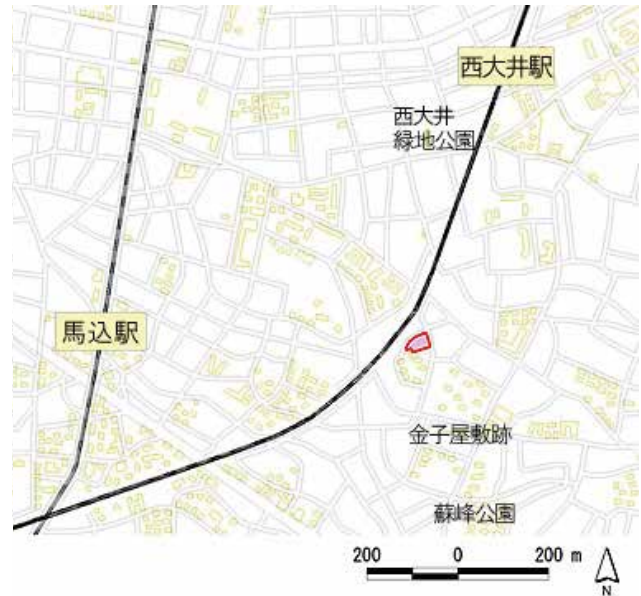

「ヒューリックレジデンス西大井」は、東京都品川区西大井に位置する共同住宅です。評価された主なポイントは以下の通りです。

### 西大井本来の自然とふれあえる広場を提供

一角に広場スペースを設け、コナラやイヌシデ、イロハモミジ、ツブキなど、人々が気軽に西大井本来の自然とふれあえる環境を提供しています。

評価対象事業の位置

ヒューリックレジデンス西大井の広場スペース

様々な在来植物を組合せた混ぜ垣